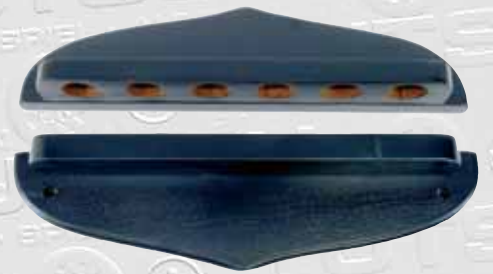

QUEUEHALTER 6-FACH

- 062 002 Mahagoni
- 062 003 Schwarz