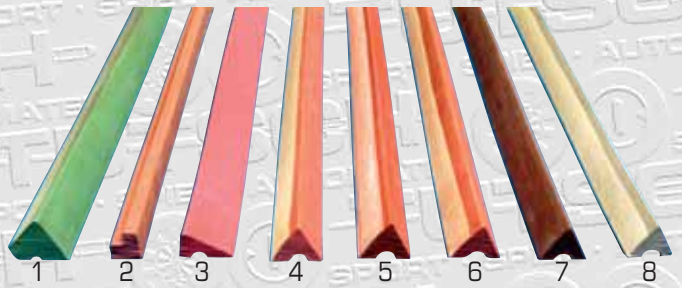

063 105
HAHNENFUSS

POCKETSET
VOLL 042 220
PROSTAR 042 216

POCKETSET
UNIVERSAL 042 001

POCKETSET
LEDER 042 000

POCKETSET
LEDER 042 002

EINLAUFECKEN
042 201 Gummi
042 200 Plastik

EINLAUFSCHALEN
042 202

BANDENGUMMI
1-042 015 KARAMBOL EUROPA
2-042 105 SNOOKER
3-042 101 BRUNSWICK CENTENNIAL
4-042 009 FLEETWOOD KARAMBOL
5-042 100 BRUNSWICK SUPERSPEED
6-042 005 POOL K55
7-042 004 POOL PRO AM
8-042 003 POOL K66